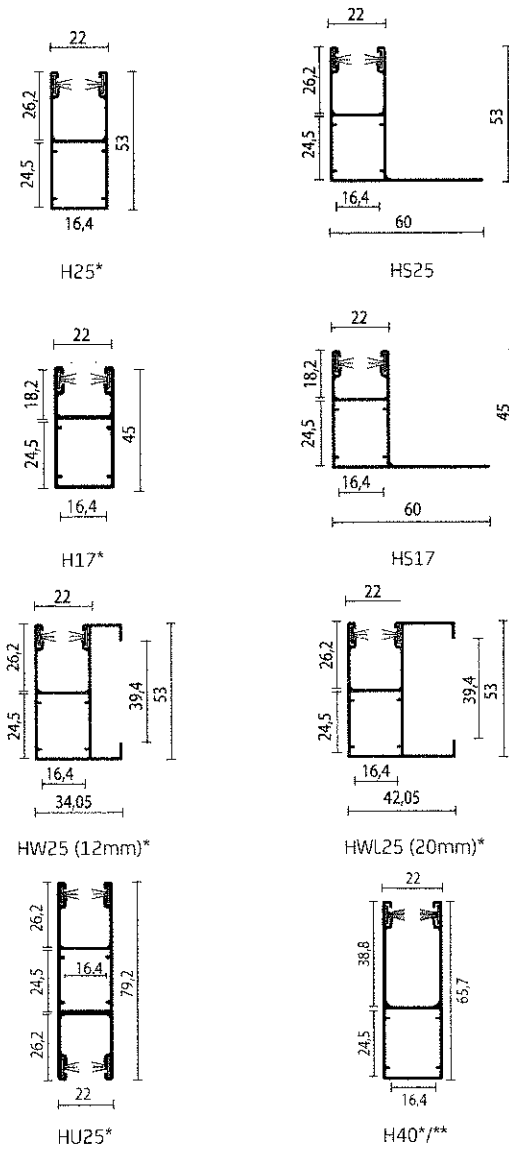

Type kasten

Varimaxx (schuin)

Formado (rond)

Type lamel

Type	CD 942
Dekbreedte	42 mm
Lameldikte	9,0 mm
Basis gewicht p/m <sup>2</sup>	4,0 kg
Max. breedte	3800 mm
Max. hoogte	4000 mm
Max. oppervlak	8,5 m <sup>2</sup>
Losse pantserprijs p/m <sup>2</sup> Incl. onderlijst	€ 103,00

Type onderlijsten

Design\*\*\*

AEG 42

Type geleiders

H25\*

HS25

H17\*

HS17