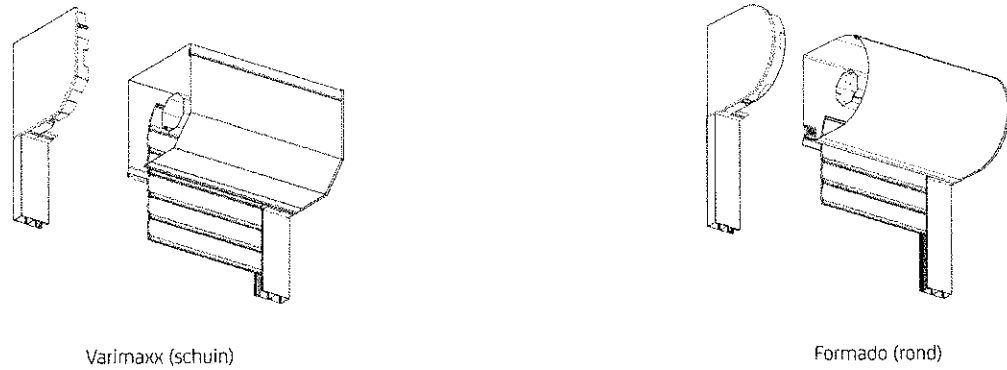

Type kasten

Varimaxx (schuin)

Formado (rond)

Type lamel

Type	CD 942
Dekbreedte	42 mm
Lameldikte	9,0 mm
Basis gewicht p/m <sup>2</sup>	4,0 kg
Max. breedte	3800 mm
Max. hoogte	4000 mm
Max. oppervlak	8,5 m <sup>2</sup>
Losse pantserprijs p/m <sup>2</sup> Incl. onderlijst	€ 103,00