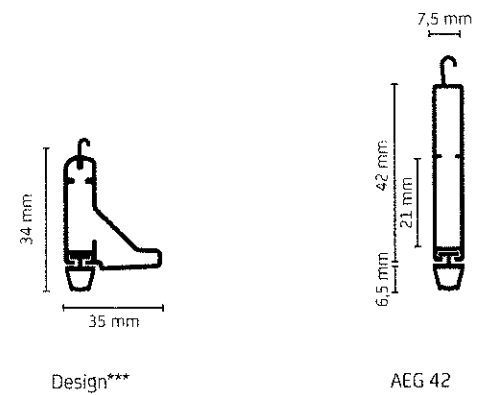

Type onderlijsten

Design***

AEG 42